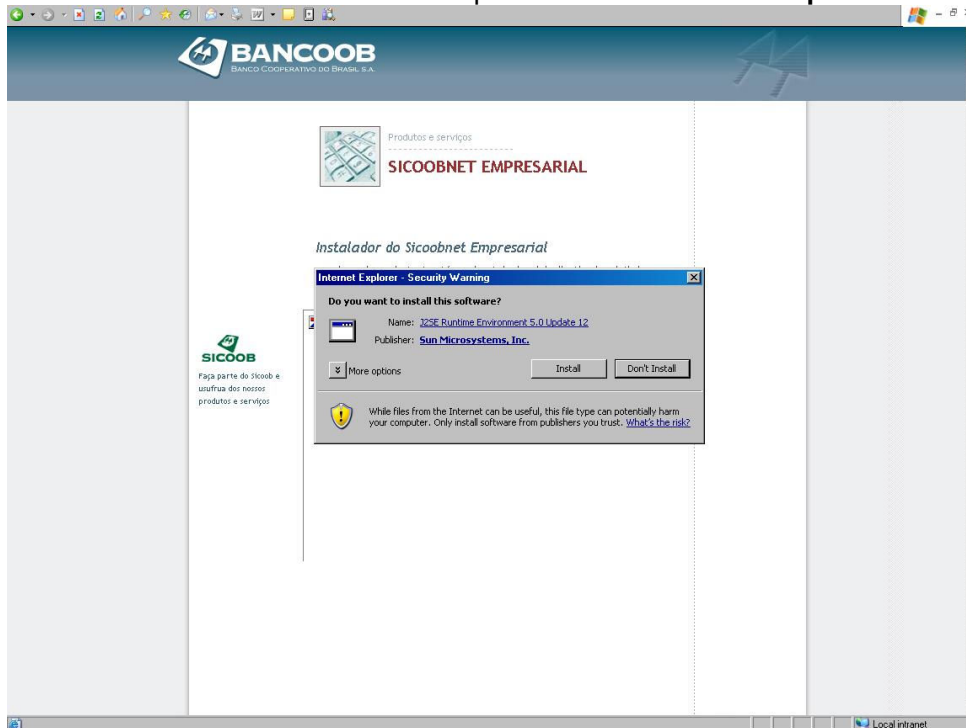

## Manual Sicoobnet Empresarial

Para acessar o Sicoobnet Empresarial é necessário que acesse o endereço abaixo e siga as instruções:

1. Acesse o endereço: <http://empresarial.sicoobnet.com.br>

2. Caso não tenha o JAVA instalado aparecerá a tela abaixo. **Clique em Install.**

3. Aguarde até que o JAVA seja instalado completamente:

4. Com o JAVA instalado, basta iniciar a instalação do **Sicoobnet Empresarial**.  
Na tela abaixo, clique para iniciar a instalação.

5. Aguarde até que a instalação seja concluída.